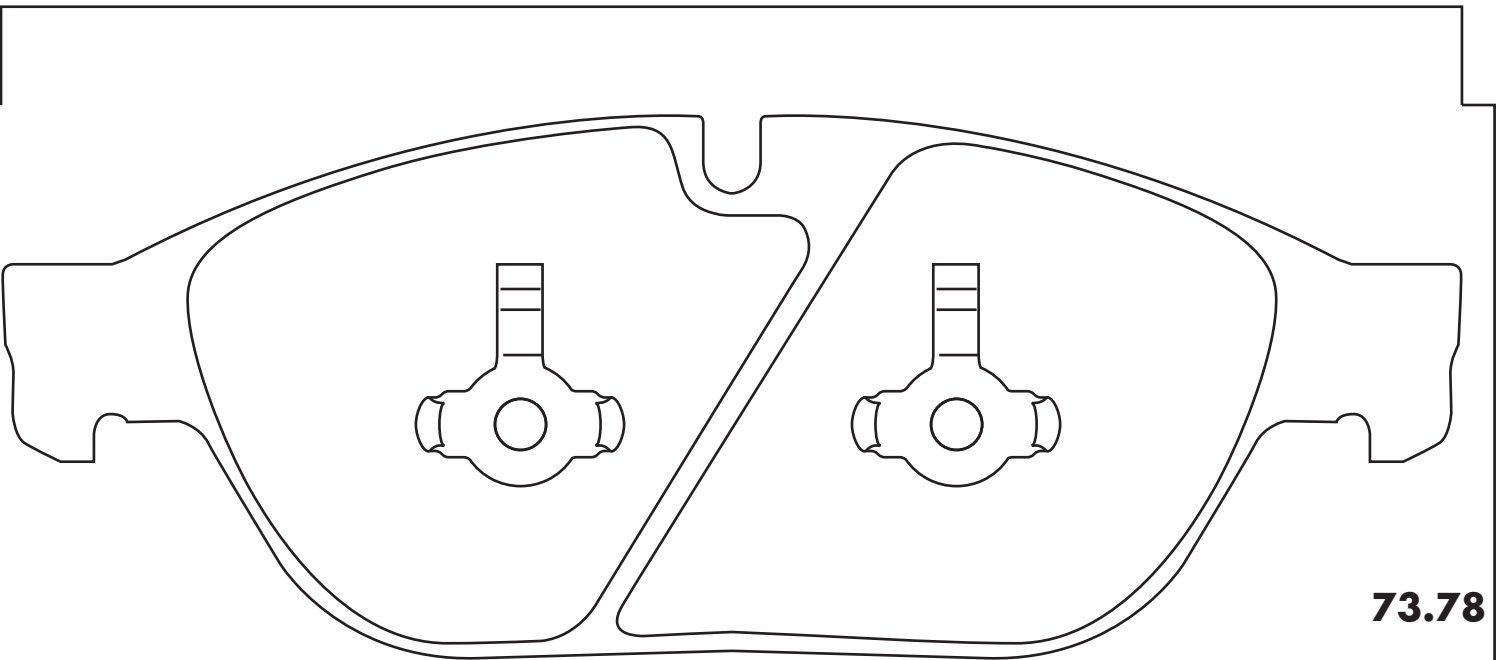

No. **GF138**

Kranz
GIGA'S

Galvin
Auto Sport 

193.2

70.72

193.2

73.78