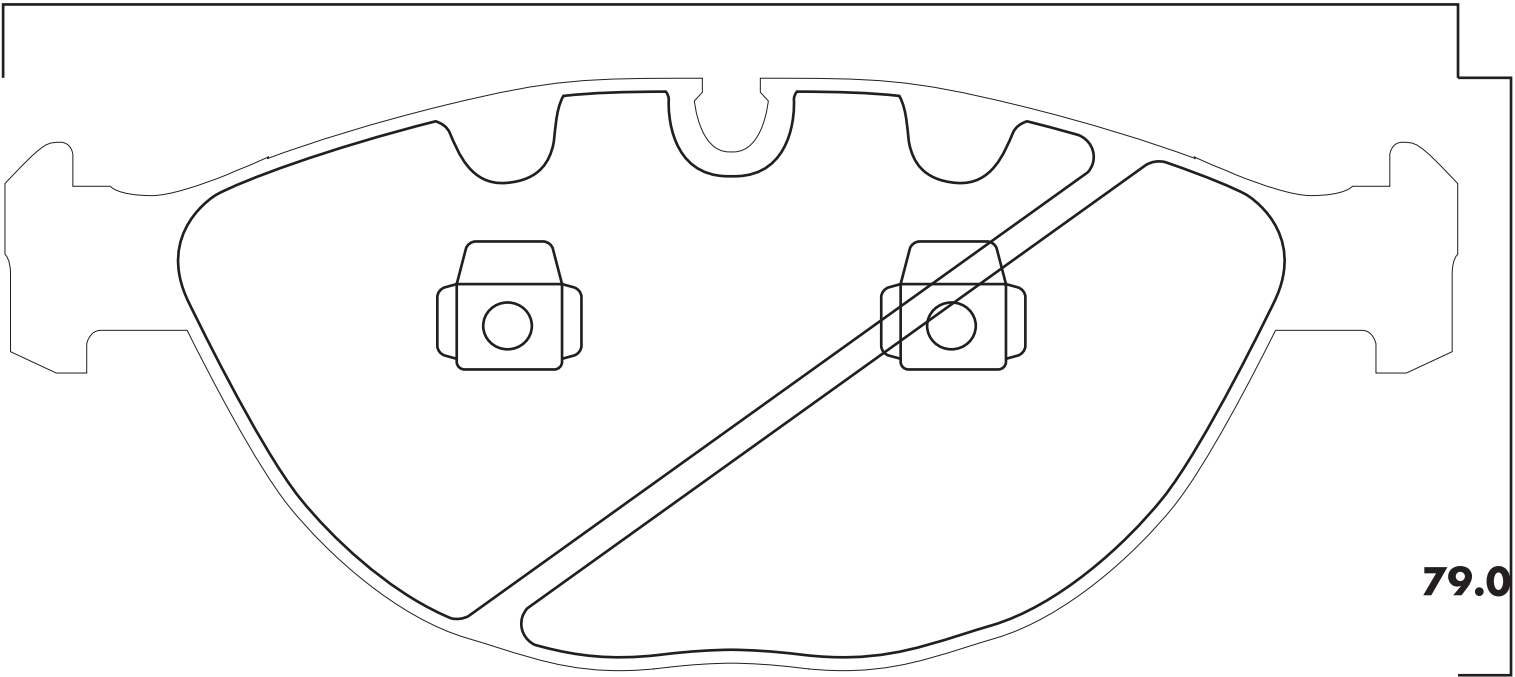

No. **GF214**

Kranz
GIGA'S

Galvin
Auto Sport 

BMW

192.4

79.0

192.4

79.0