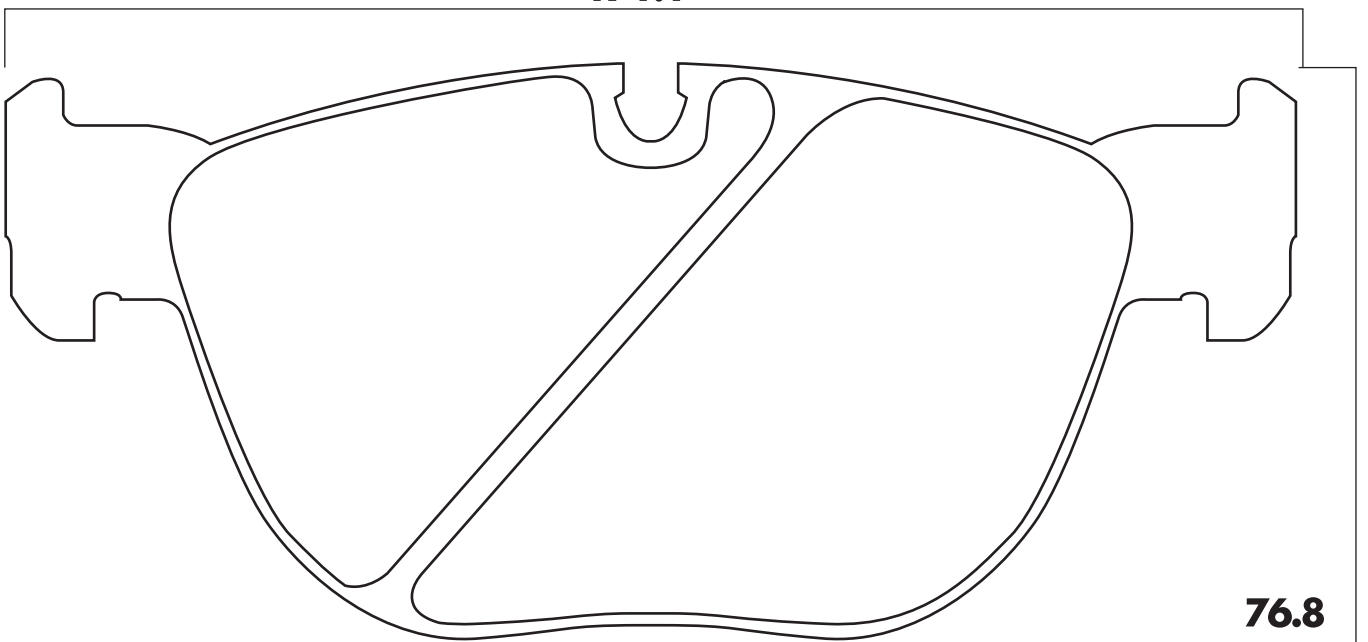

No. **GF221**

Kranz
GIGAS

Galvin
Auto Sport

BMW

171.1

171.1

76.8