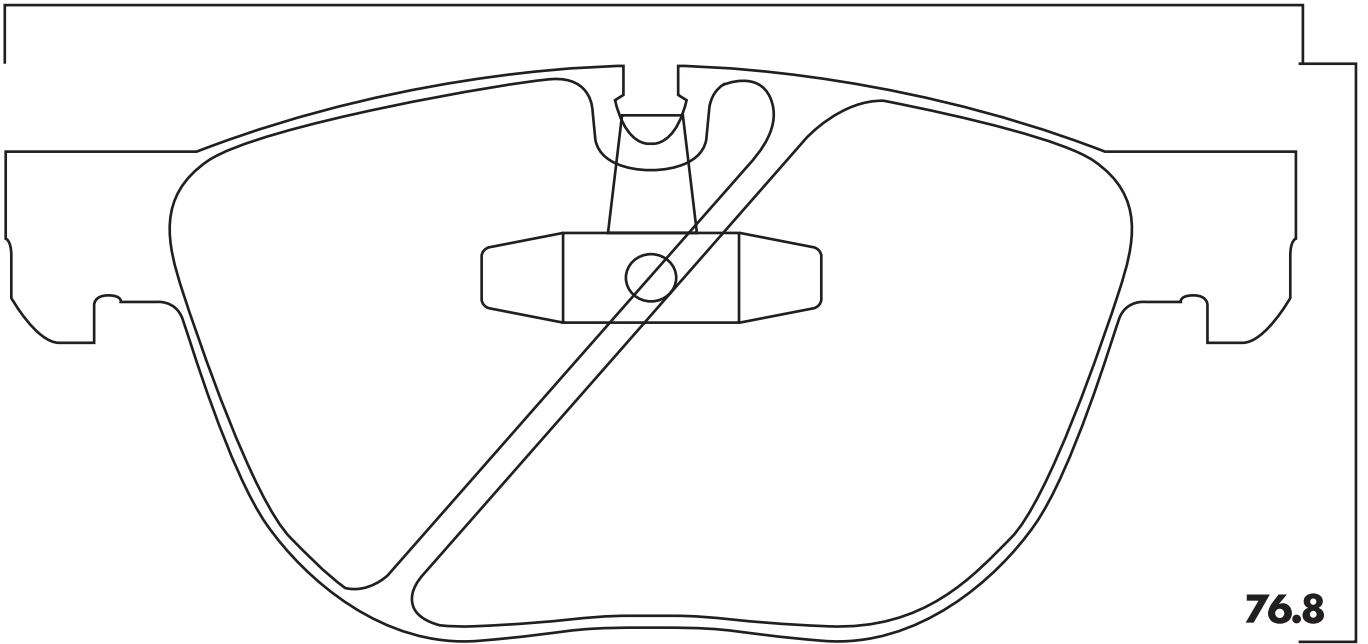

No. **GF221**

Kranz
GIGAS

Galvin
Auto Sport

BMW

171.1

171.1

76.8