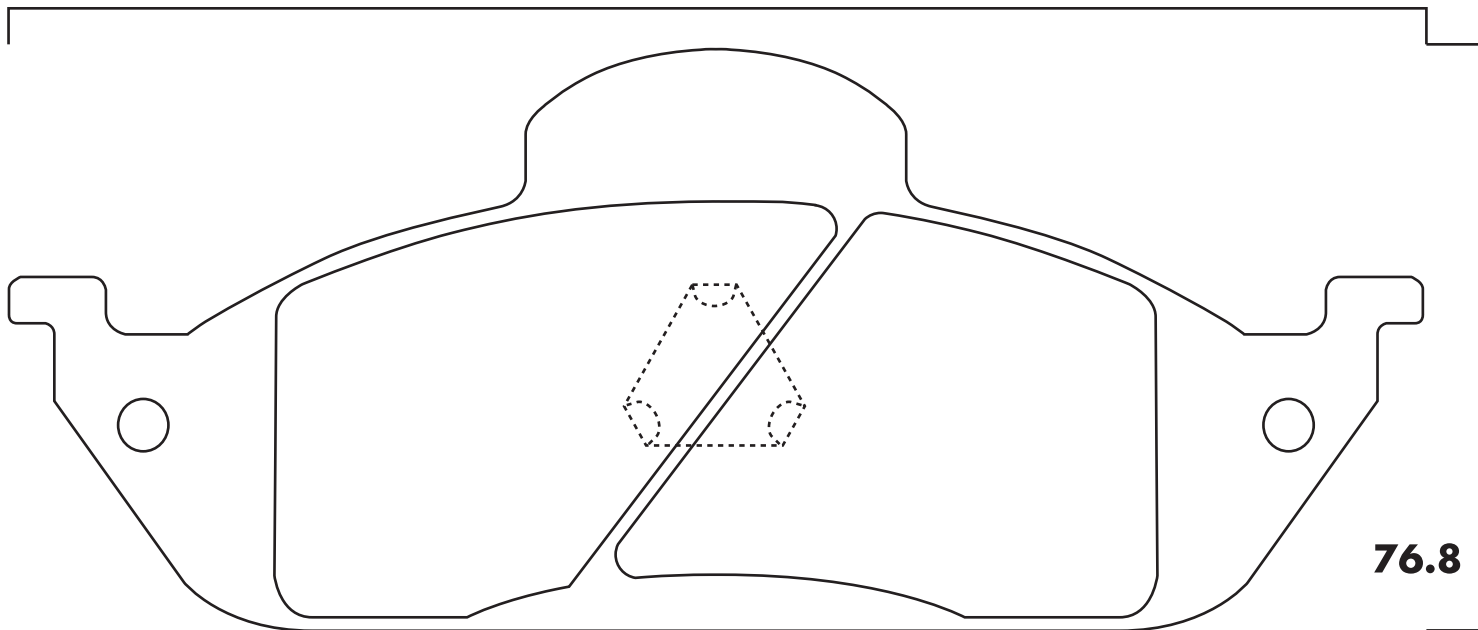

No. **GF321**

Kranz
GIGAS

Galvin
Auto Sport

MERCEDES-BENZ

187.6

76.8

187.6

58.5