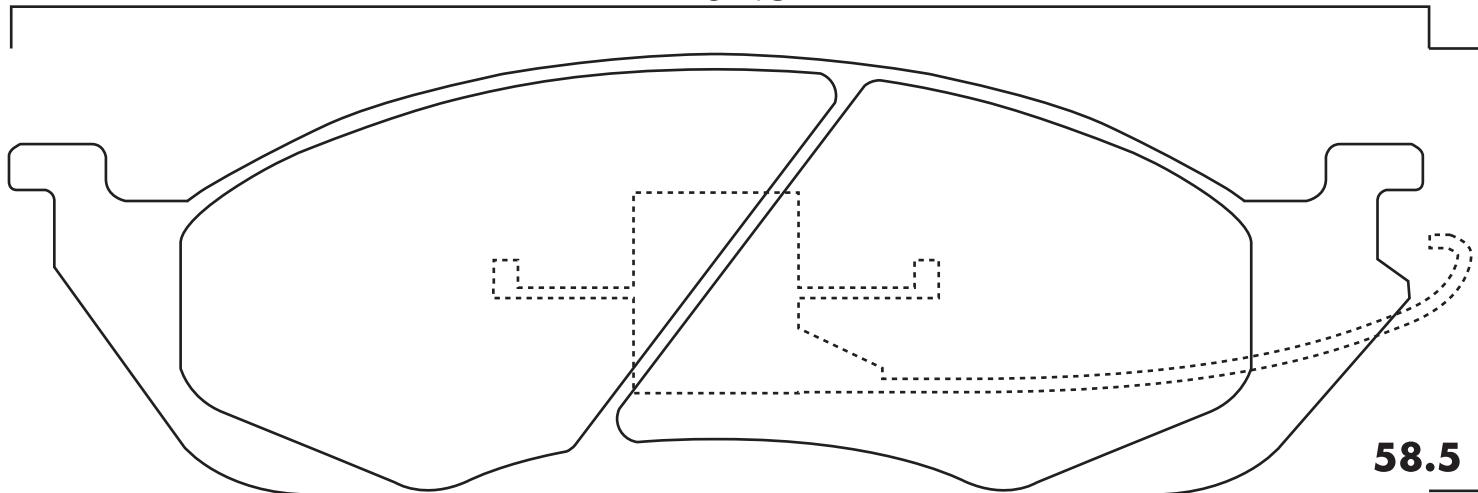

No. **GF321**

Kranz
GIGAS

Galvin
Auto Sport

MERCEDES-BENZ

187.6

76.8

187.6

58.5