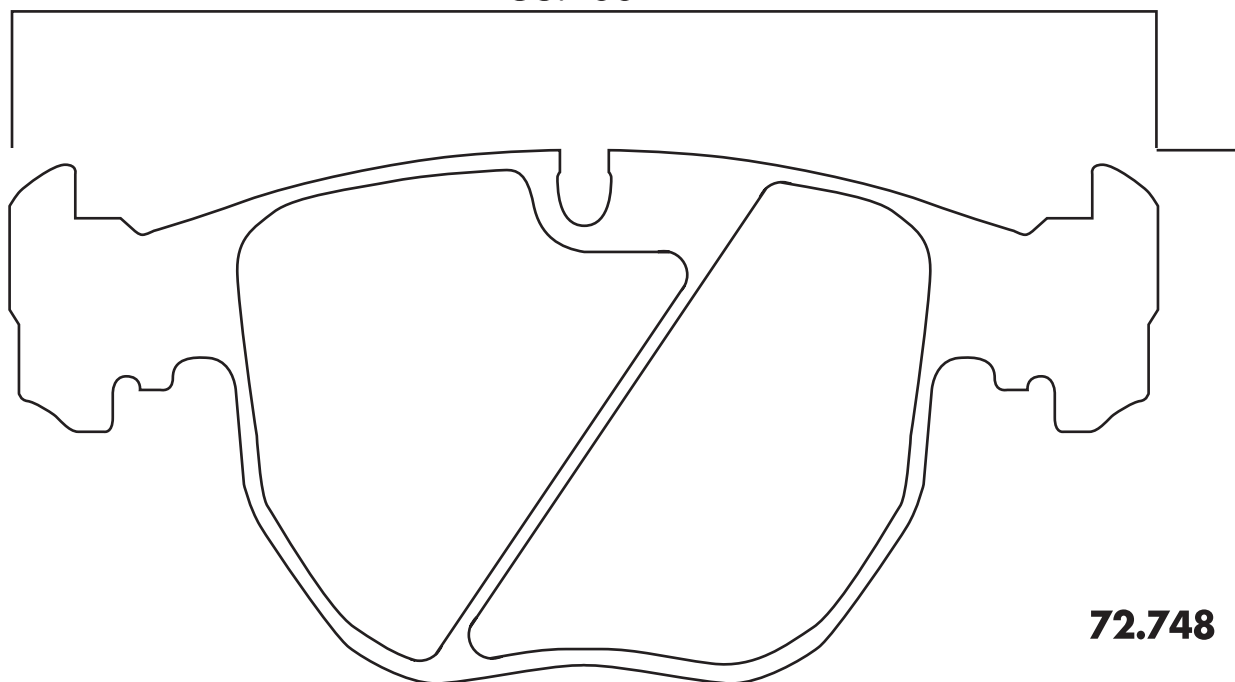

No. **GF619**

Kranz
GIGAS

Galvin
Auto Sport

ROLLS-RYCE / BENTLEY / JAGUAR / ROVER MINI

156.200

72.748

KRANZ AUTOMOTIVE I.R.
KRANZ

車生活の美しきパートナー