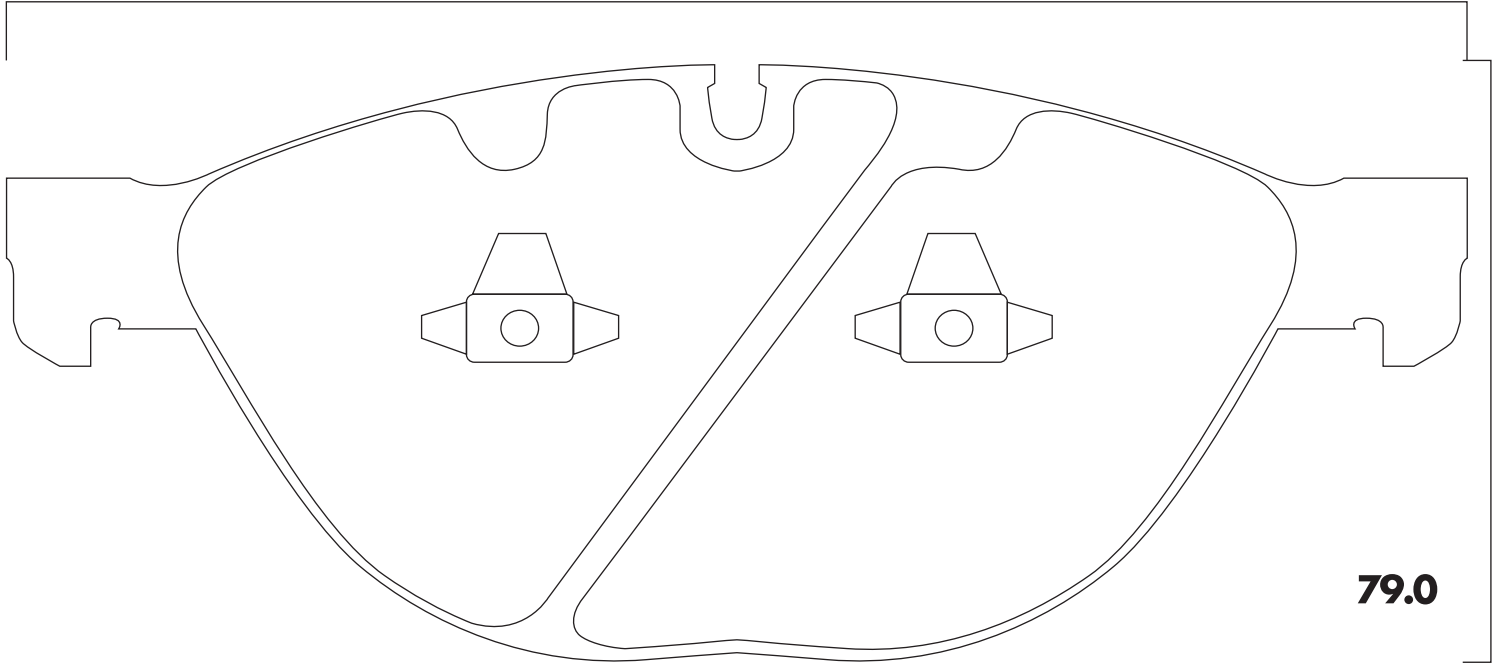

No. **GF631**

Kranz
GIGA'S

Galvin
Auto Sport 

ROLLSROYCE/BENTLEY

193.2

193.2