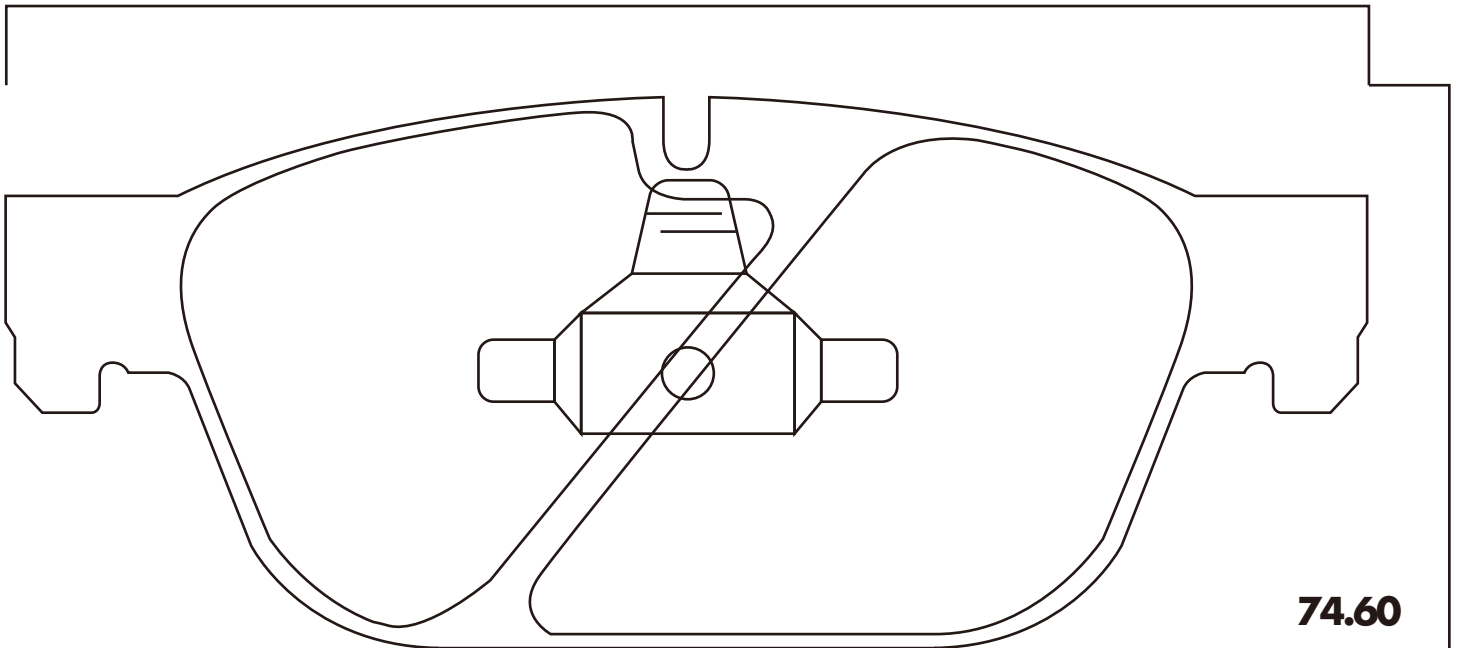

No. **GF949**

Kranz
GIGA'S

Galvin
Auto Sport 

180.20

74.75

180.06

74.60