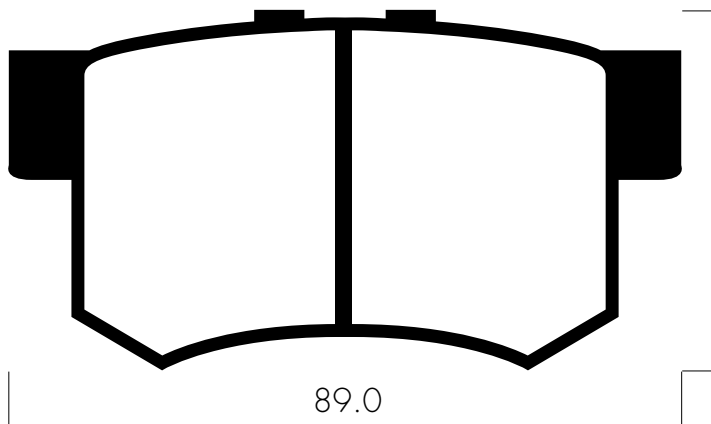

VERT

No. **VR 3506**

HONDA

KRANZ AUTOMOTIVE L.G.
KRANZ
車生活の美しきパートナー