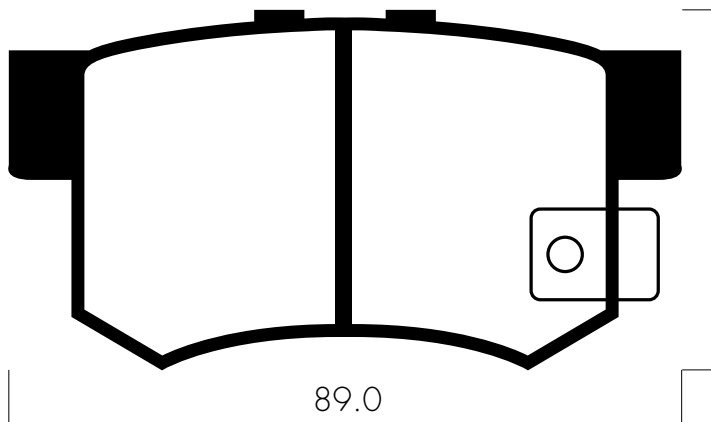

VERT

No. **VR 3506**

HONDA

KRANZ AUTOMOTIVE L.G.
KRANZ
車生活の美しきパートナー