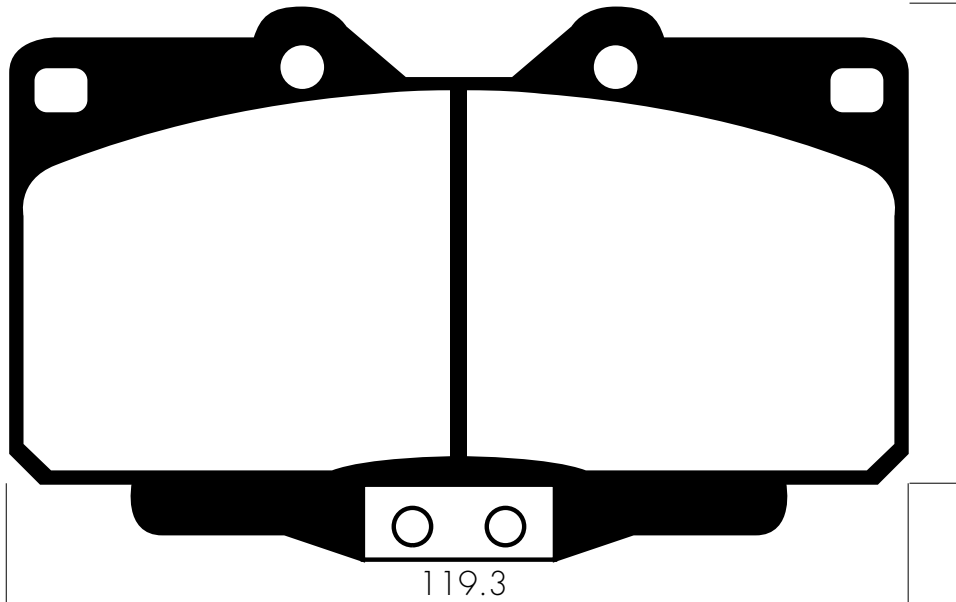

VERT

No. **VF 4007**

MITSUBISHI

KRANZ AUTOMOTIVE Ld.
KRANZ
車生活の美しきパートナー