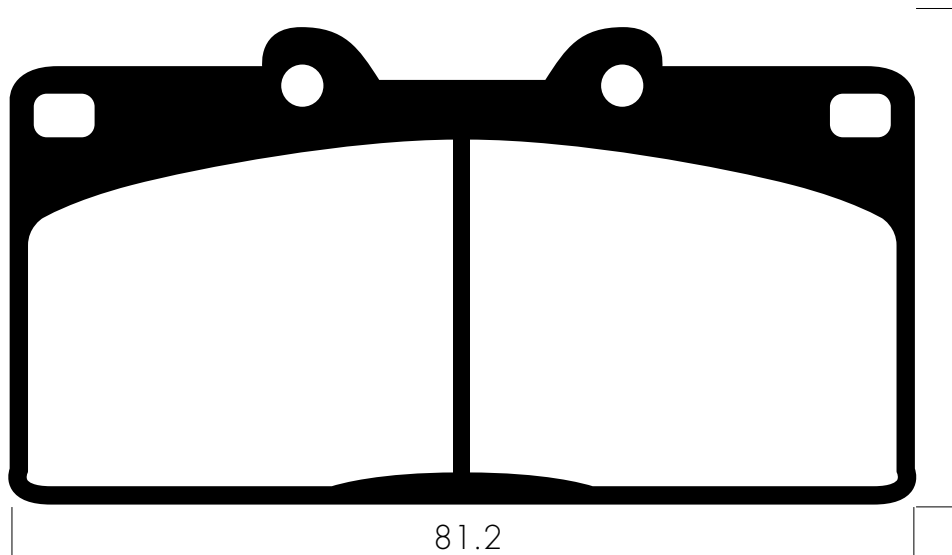

VERT

No. **VF 4008**

MITSUBISHI

KRANZ AUTOMOTIVE L.G.
KRANZ
車生活の美しきパートナー