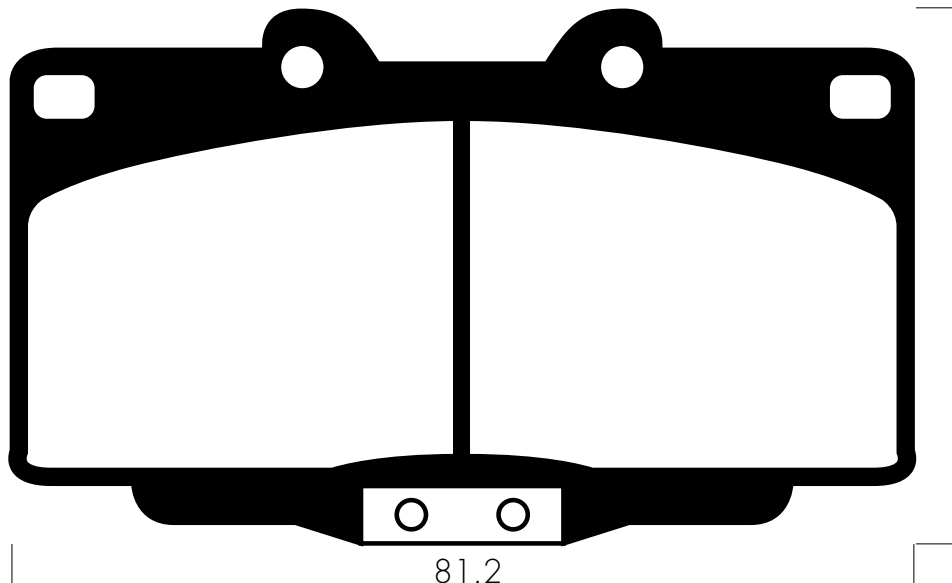

VERT

No. **VF 4008**

MITSUBISHI

KRANZ AUTOMOTIVE L.G.
KRANZ
車生活の美しきパートナー