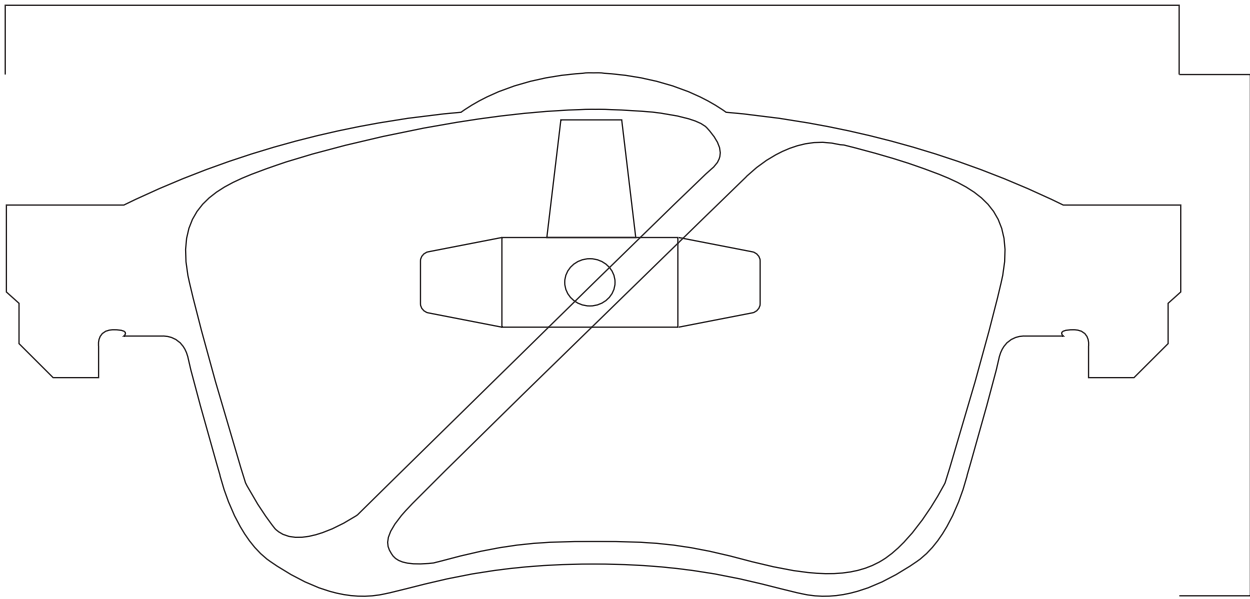

No. **GF726**

Kranz
GIGA'S

Galvin
Auto Sport

ALFAROMEO / FIAT / LANCIA / MASERATI / FERRARI

155.24

68.93

156.34

71.31