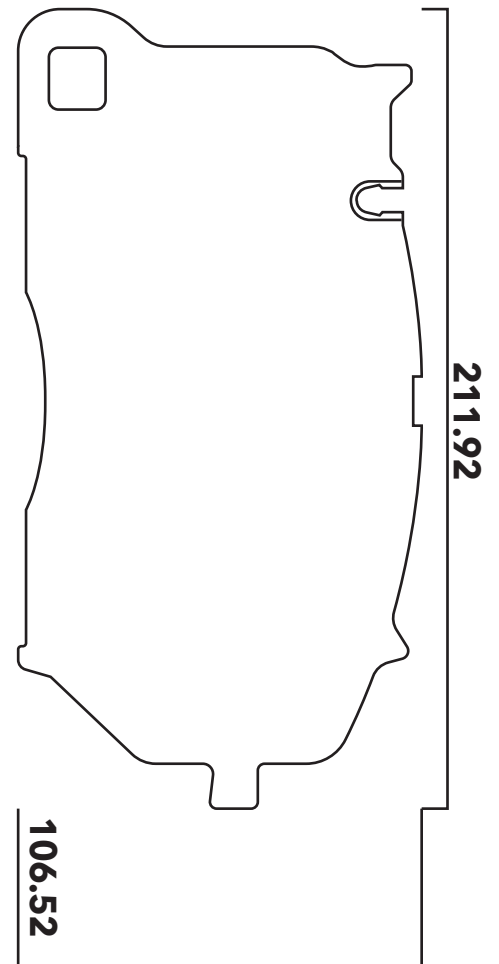

No. **GF642**

Kranz
GIGA'S

Galvin
Auto Sport 

BENTLEY Fling Spur

Scale 1/1

Scale 1/2

KRANZ AUTOMOTIVE L'd.
KRANZ
車生活の美しきパートナー